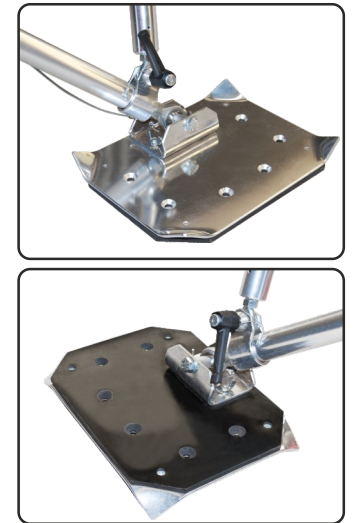

KONG GRIZZLY

 15 kg

817.00
ORTLES

or

822.00
ORTIS

www.kong.it