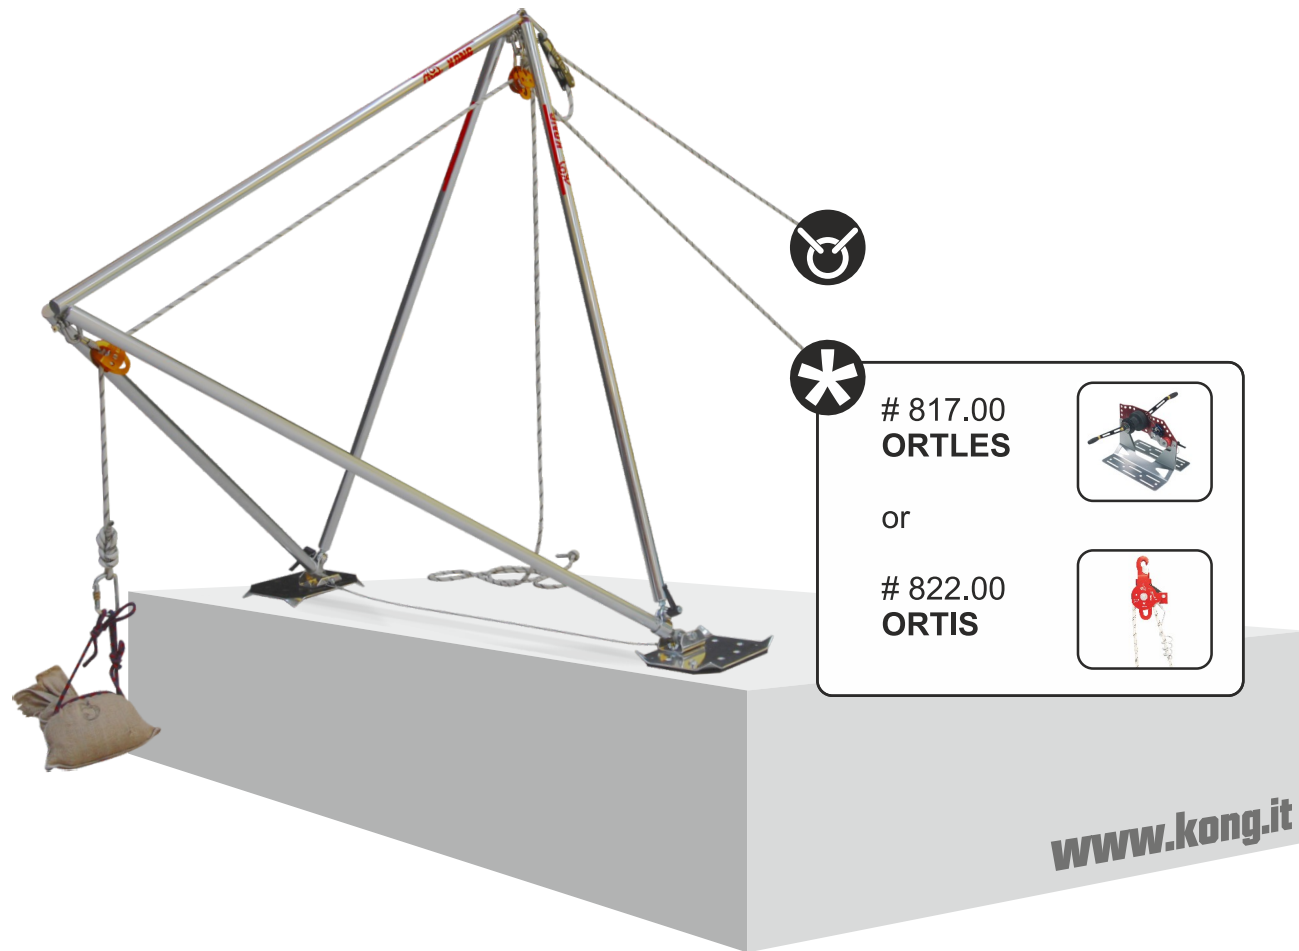

KONG GRIZZLY

 15 kg

817.00
ORTLES

or

822.00
ORTIS

www.kong.it